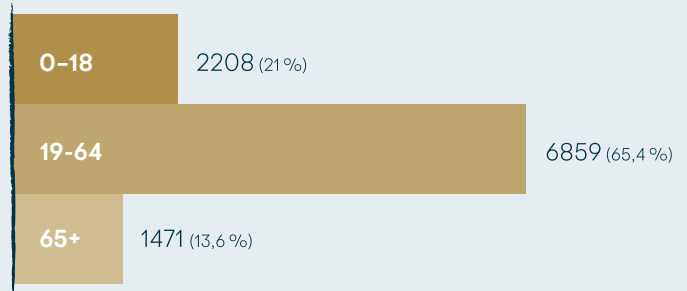

Ø 38,8 Duerchschnëttsalter
Âge moyen
Average age

Ø 42,5
Lëtzebuenger
Luxembourgeois
Luxembourgers

Ø 36,4
Net-Lëtzebuenger
non-luxembourgeois
Non-Luxembourgish