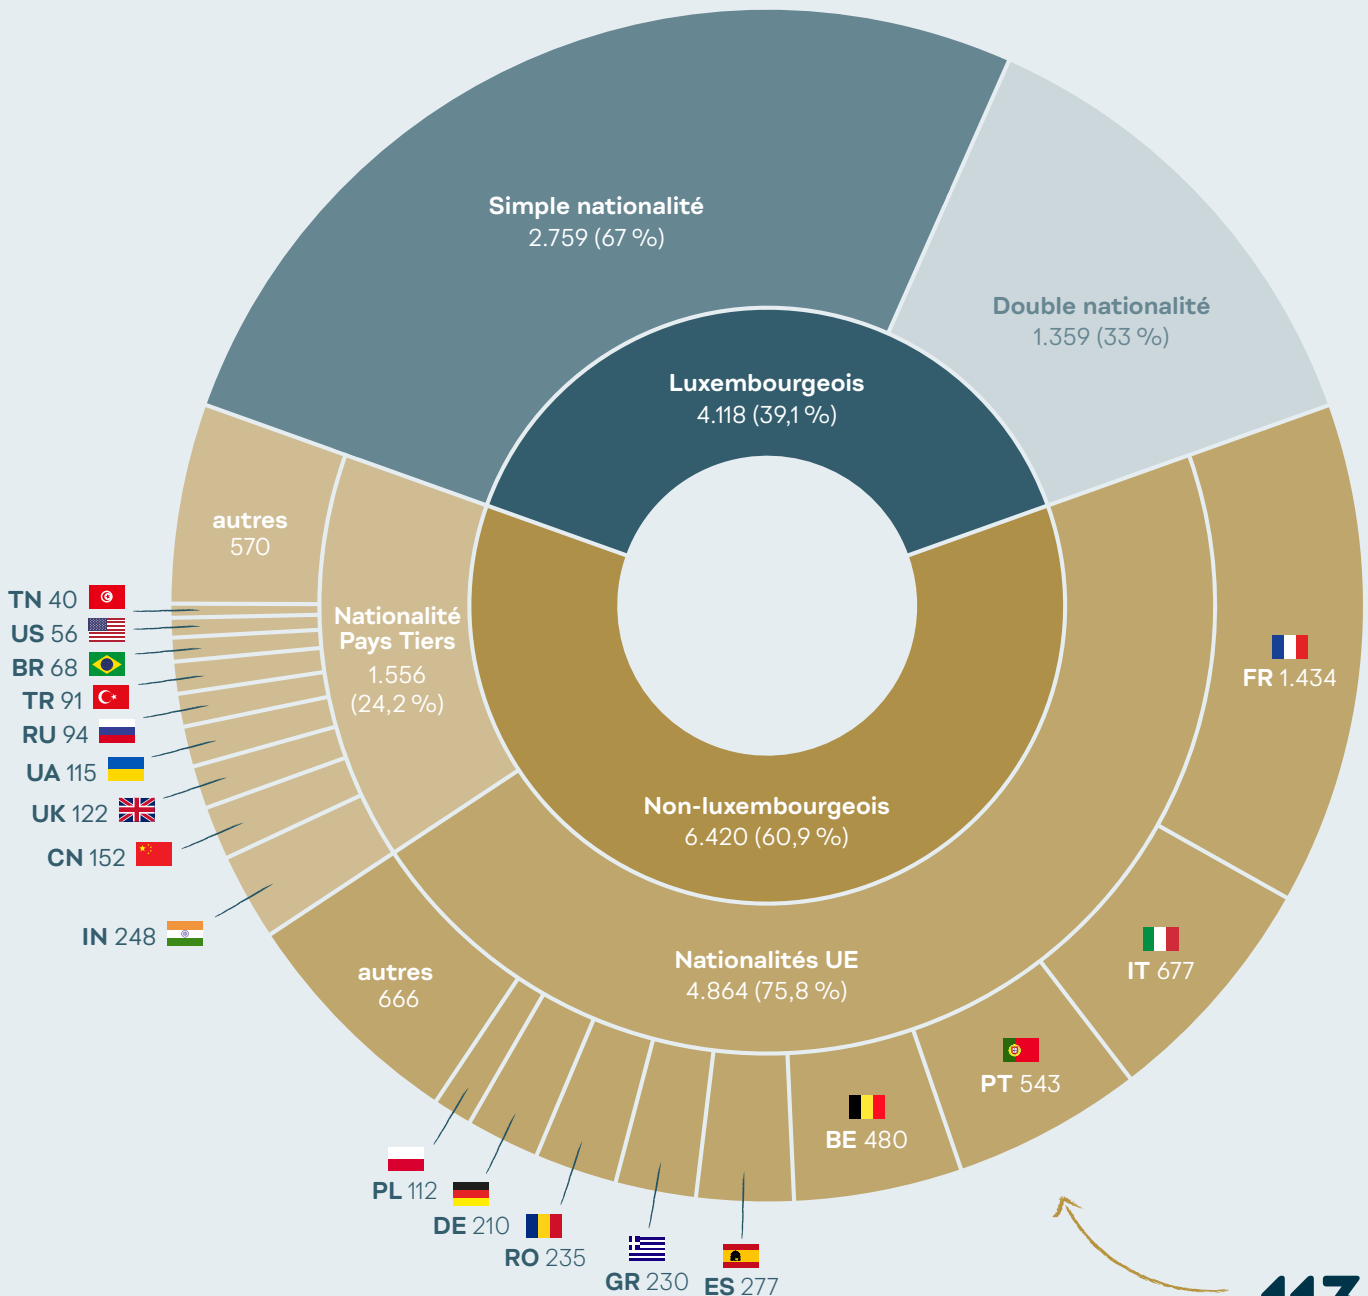

113

Nationalitéiten zu Stroossen
Nationalités à Strassen
Nationalities in Strassen

26,9%

Wieler Aschreiwung Taux
Taux d'inscription sur les listes électorales
Voter registration rate

LU | Bei de leschte Gemengewalen den 11. Juni 2023, louch d'Biergerbe-deelegung vun Net-Lëtzebuurger op de Wallëschte bei 26,9%. Dësen Taux ass wesentlech méi héich wéi den nationalen Duerchschnëtt mat 19,8%.

FR | Aux élections communales du 11 juin 2023, le taux d'inscription des non-luxembourgeois sur les listes électorales était de 26,9% à Strassen. Ce taux est significativement plus élevé que la moyenne nationale qui est de 19,8%.

EN | During the last local elections on 11 June 2023 the enrolment rate on the municipal electoral rolls of non-Luxembourgish residents in Strassen was 26.9% which is noticeably higher than the national average of 19.8%.