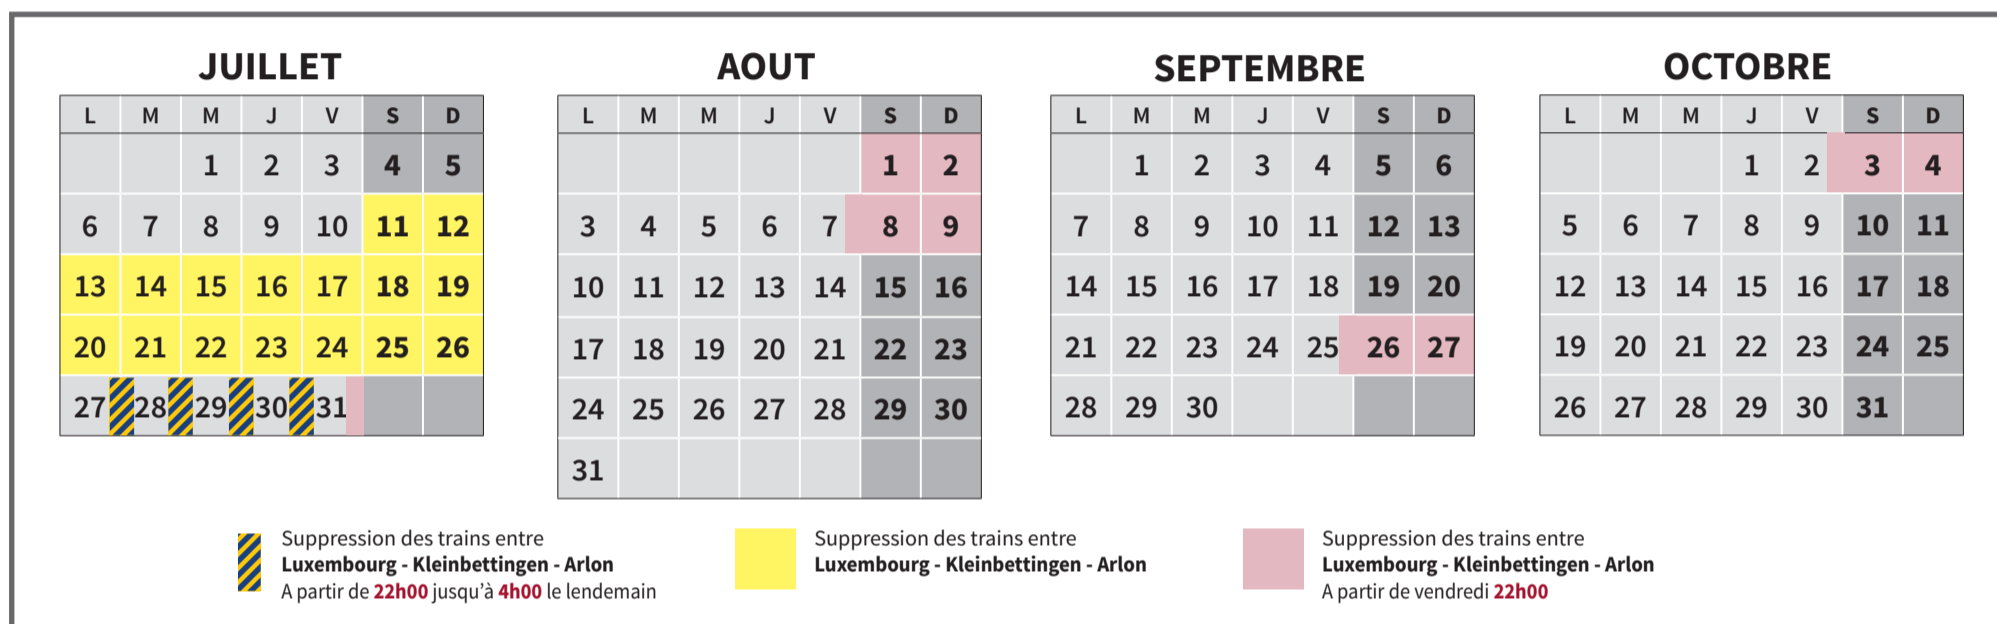

INFO CLIENT

LIGNE 50

AUCUN TRAIN NE CIRCULE ENTRE LUXEMBOURG - KLEINBETTINGEN - ARLON DURANT CES PÉRIODES

BUS DE SUBSTITUTION

- LUXEMBOURG - KLEINBETTINGEN** dessert les arrêts ● à proximité des gares
- LUXEMBOURG - ARLON**

	arrêt supprimé
	barrage - pas de trains
	bus de substitution
	arrêt RGTR desservi par bus de substitution

PERSONNES A MOBILITÉ RÉDUITE

Les personnes à mobilité réduite souhaitant monter à bord des trains et bus de remplacement sont priées de contacter les CFL avant d'entamer leur voyage au numéro 4990 3737 ou par e-mail à video-surveillance.zoc@cfl.lu; au minimum 1 heure à l'avance pour le trafic national et 48 heures à l'avance pour le trafic international.