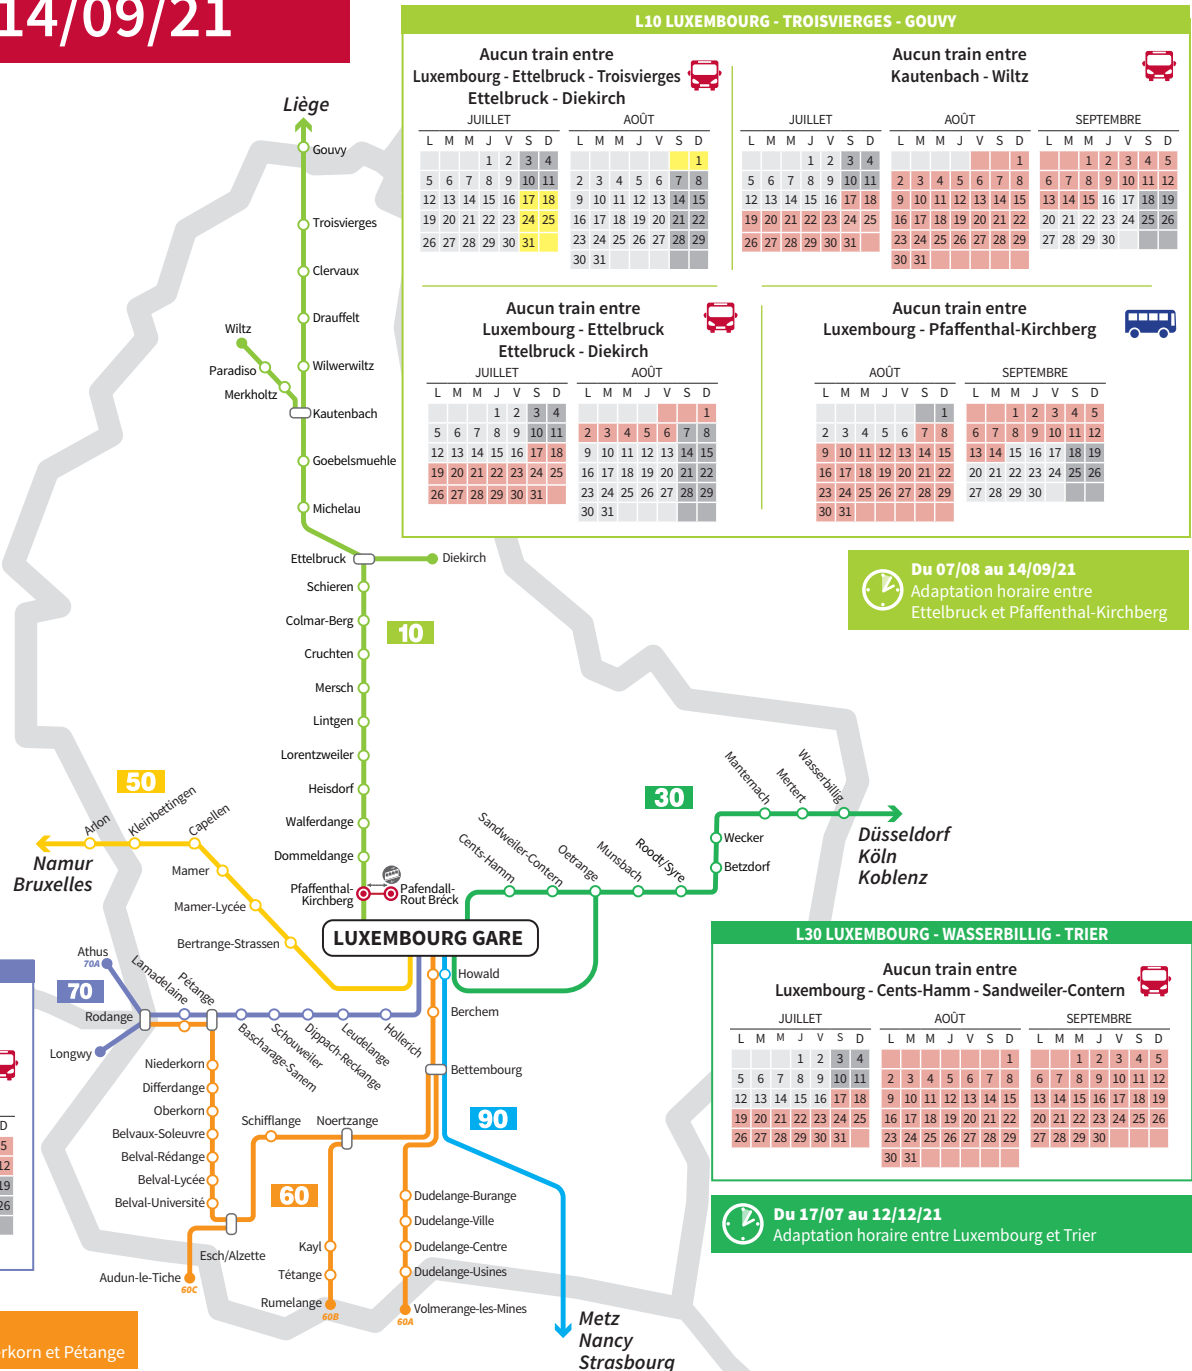

3^e TRIMESTRE

PHASE 3

17/07 au 14/09/21

Téléchargez l'application CFL mobile

LÉGENDE:

BARRAGE - PAS DE TRAIN: WEEK-END

TRANSPORTS PUBLICS

BARRAGE - PAS DE TRAIN: PÉRIODE IMPORTANTE

BUS DE SUBSTITUTION

ADAPTATION HORAIRE

Toutes les informations détaillées sur nos travaux en cours sur www.infotravauxCFL.lu

L10 LUXEMBOURG - TROISVIERGES - GOUVY

Aucun train entre Luxembourg - Ettelbruck - Troisvierges
Ettelbruck - Diekirch

L30 LUXEMBOURG - WASSERBILLIG - TRIER

Aucun train entre Luxembourg - Cents-Hamm - Sandweiler-Contern

JUILLET							AOÛT							SEPTEMBRE											
L	M	M	J	V	S	D	L	M	M	J	V	S	D	L	M	M	J	V	S	D					
			1	2	3	4						1						1							
5	6	7	8	9	10	11	2	3	4	5	6	7	8	5	6	7	8	9	10	11	12				
12	13	14	15	16	17	18	9	10	11	12	13	14	15	12	13	14	15	16	17	18	19				
19	20	21	22	23	24	25	16	17	18	19	20	21	22	19	20	21	22	23	24	25	26				
26	27	28	29	30	31	23	24	25	26	27	28	29	26	27	28	29	30	31							
							30	31					30	31											

Du 17/07 au 12/12/21
Adaptation horaire entre Luxembourg et Trier

Du 23/08 au 12/09/21
Adaptation horaire entre Nieder Korn et Pétange

L60 LUXEMBOURG - ESCH/ALZETTE - RODANGE

Aucun train entre Bettembourg - Volmerange-les-Mines