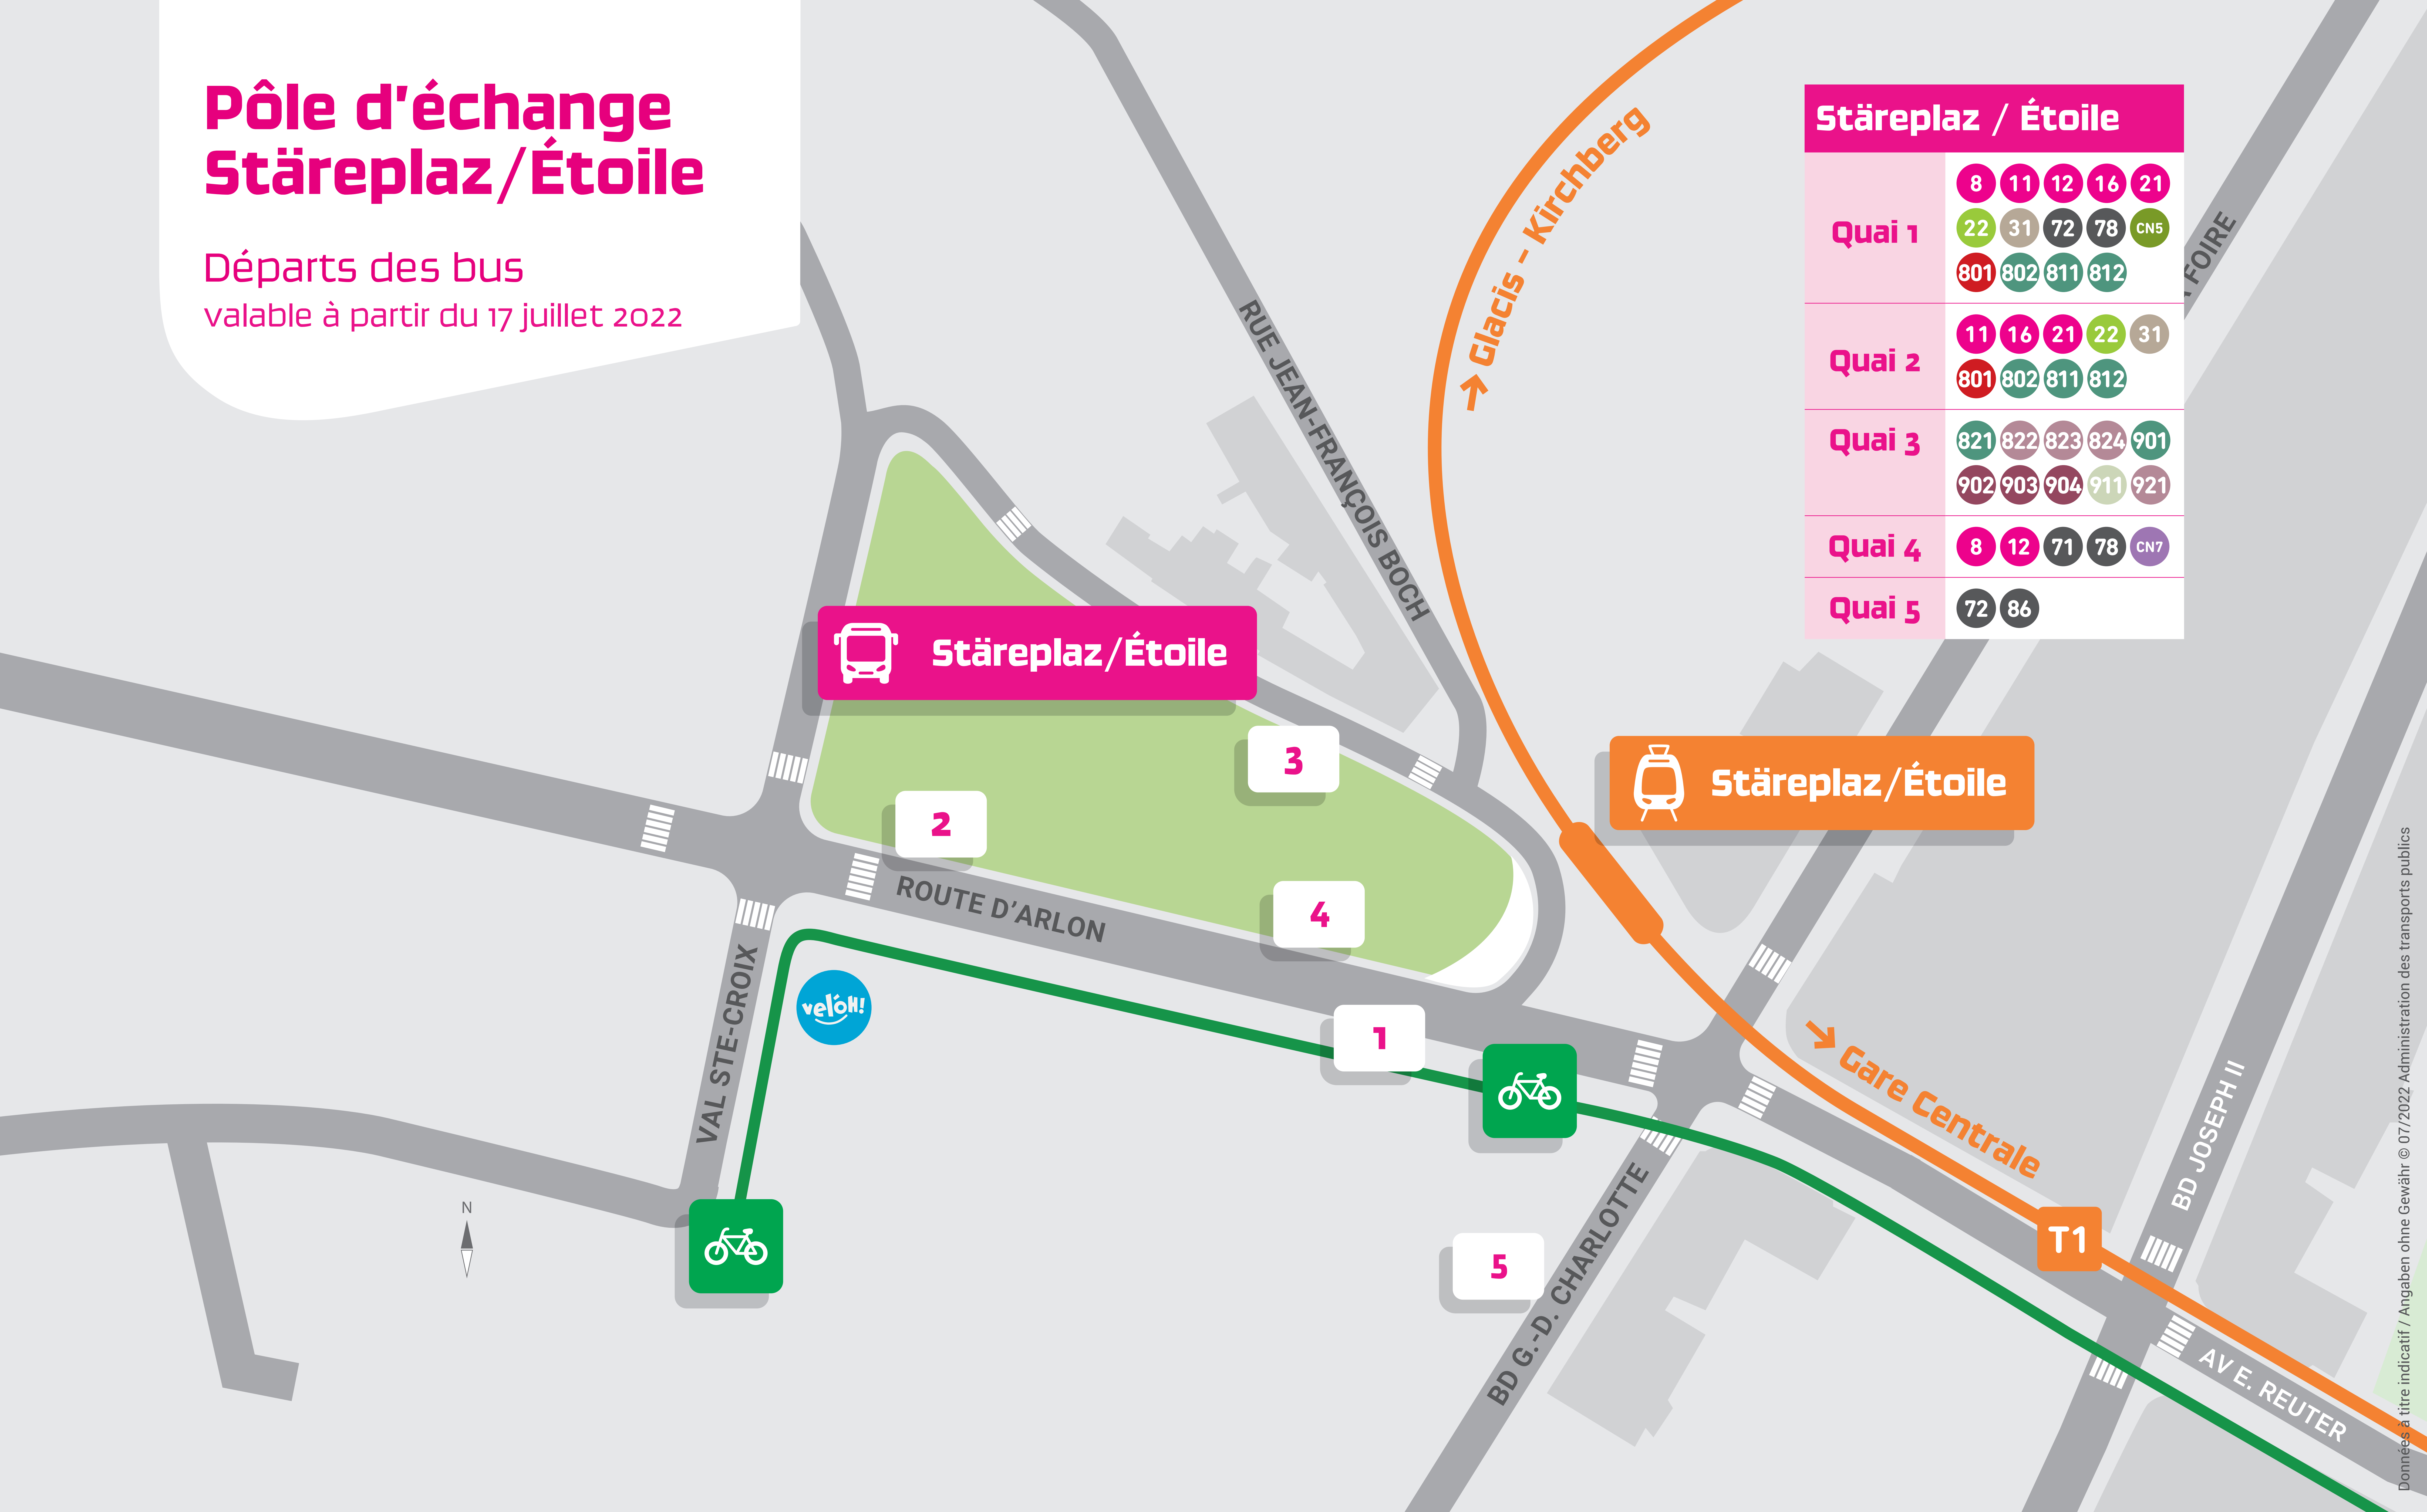

Pôle d'échange Stäreplaz / Étoile

Départs des bus
valable à partir du 17 juillet 2022

Stäreplaz / Étoile	
Quai 1	8 11 12 16 21 22 31 72 78 CN5 801 802 811 812
Quai 2	11 16 21 22 31 801 802 811 812
Quai 3	821 822 823 824 901 902 903 904 911 921
Quai 4	8 12 71 78 CN7
Quai 5	72 86

2465 2465

mobiliteit.lu

mobile app

LE GOUVERNEMENT
DU GRAND-DUCHÉ DE LUXEMBOURG
Ministère de la Mobilité
et des Travaux publics
Administration des transports publics